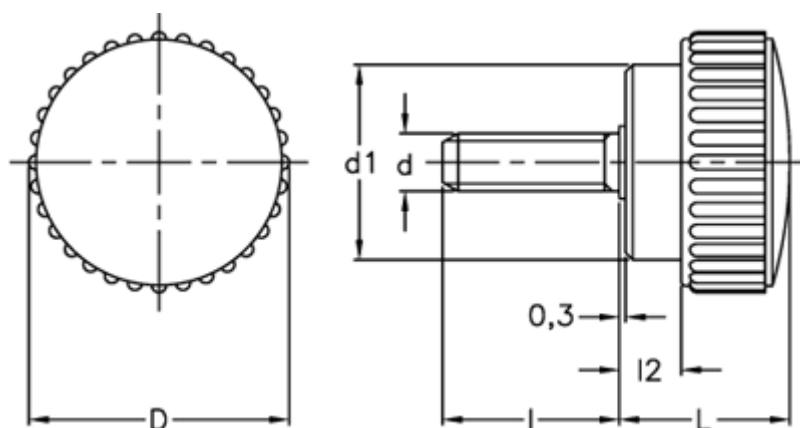

Varenummer: 2302002122
Beskrivelse: E+G Fingerskrue
B.193/15 p-M4x10

Mål

D = 15
d1 = 11
d 6g = M4
l = 10
L = 11
l2 = 2